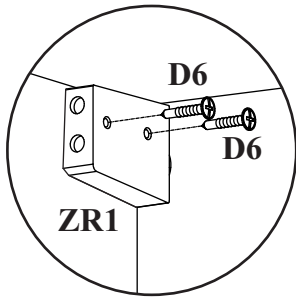

VIAM019

60 min

NO	Dim.		Col.-No	Qty
1	570	284	1	1
2	570	284	1	1
3	602	284	1	2
4	566	249	1	1
5	80	596	1	1
6	594	541	1	1
7	582	580	1	1

SWITCH WW 3

A1 X8 ø8x36	B4 X8	G5 X8	B5 X8 ø15x12	ZR1 X2	D6 X4 USØ3,5x30
E1 X2 Ø26 H=0	E2 X2 H=0	D10 X4 USØ3,5x13	G20 X4	P2 X4	UP13 X4 UPØ3x16
OD X1 L=71,5	S1 X8	KR2 X2	G2 X1	LED X1 X1	

SWITCH WW 3

1

2

SWITCH WW 3

3

3

4

SWITCH WW 3

5

6

SWITCH WW 3

7

8