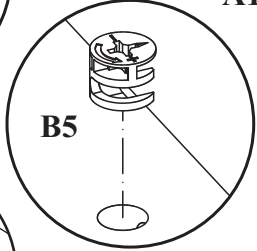

VIAM019

60 min

NO	Dim.		Col.-No	Qty
1	570	284	1	1
2	570	284	1	1
3	602	284	1	2
4	566	249	1	1
5	80	596	1	1
6	594	541	1	1
7	582	580	1	1

SWITCH WW 3

A1 X8 ø8x36	B4 X8	G5 X8	B5 X8 ø15x12	ZR1 X2	D6 X4 USØ3,5x30
E1 X2 Ø26 H=0	E2 X2 H=0	D10 X4 USØ3,5x13	G20 X4	P2 X4	UP13 X4 UPØ3x16
OD X1 L=71,5	S1 X8	KR2 X2	G2 X1	LED X1 X1	

SWITCH WW 3

1

2

SWITCH WW 3

3

3

4

SWITCH WW 3