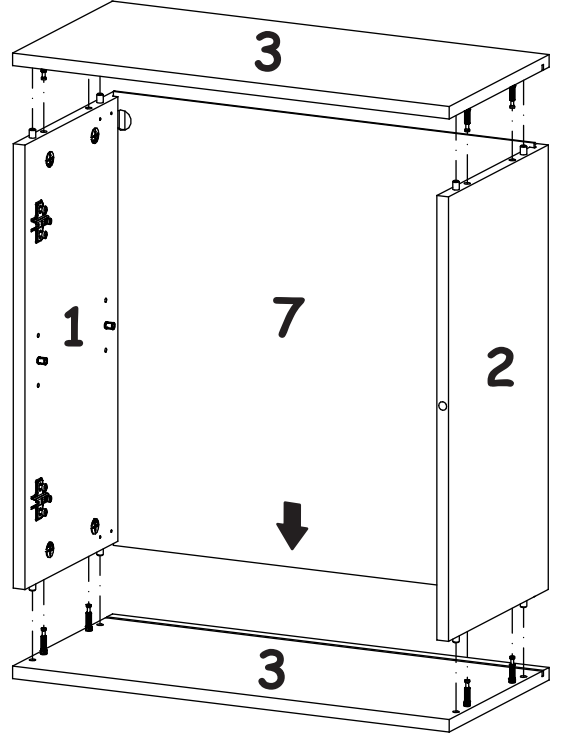

VIAM019

60 min

NO	Dim.		Col.-No	Qty
1	570	284	1	1
2	570	284	1	1
3	602	284	1	2
4	566	249	1	1
5	80	596	1	1
6	594	541	1	1
7	582	580	1	1

SWITCH WW 3

A1 X8 ø8x36	B4 X8	G5 X8	B5 X8 ø15x12	ZR1 X2	D6 X4 USØ3,5x30
E1 X2 Ø26 H=0	E2 X2 H=0	D10 X4 USØ3,5x13	G20 X4	P2 X4	UP13 X4 UPØ3x16
OD X1 L=71,5	S1 X8	KR2 X2	G2 X1	LED X1 X1	

SWITCH WW 3

1

2

SWITCH WW 3

3

3

4

SWITCH WW 3