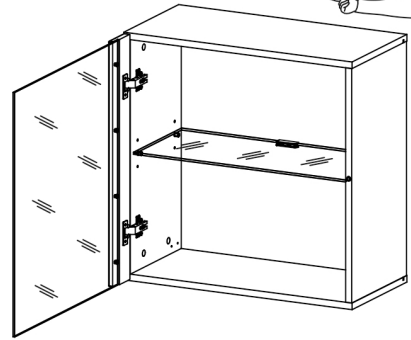

VIAM019

60 min

NO	Dim.		Col.-No	Qty
1	570	284	1	1
2	570	284	1	1
3	602	284	1	2
4	566	249	1	1
5	80	596	1	1
6	594	541	1	1
7	582	580	1	1

SWITCH WW 3

A1 X8 ø8x36	B4 X8	G5 X8	B5 X8 ø15x12	ZR1 X2	D6 X4 USØ3,5x30
E1 X2 Ø26 H=0	E2 X2 H=0	D10 X4 USØ3,5x13	G20 X4	P2 X4	UP13 X4 UPØ3x16
OD X1 L=71,5	S1 X8	KR2 X2	G2 X1	LED X1 X1	