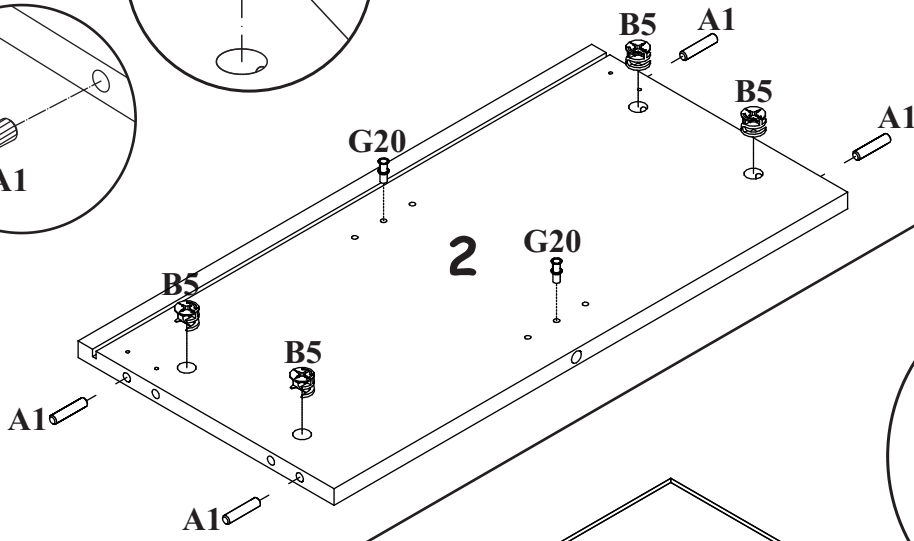

VIAM019

60 min

NO	Dim.		Col.-No	Qty
1	570	284	1	1
2	570	284	1	1
3	602	284	1	2
4	566	249	1	1
5	80	596	1	1
6	594	541	1	1
7	582	580	1	1

SWITCH WW 3

A1 X8 ø8x36	B4 X8	G5 X8	B5 X8 ø15x12	ZR1 X2	D6 X4 USØ3,5x30
E1 X2 Ø26 H=0	E2 X2 H=0	D10 X4 USØ3,5x13	G20 X4	P2 X4	UP13 X4 UPØ3x16
OD X1 L=71,5	S1 X8	KR2 X2	G2 X1	LED X1 X1	

SWITCH WW 3

1

2

SWITCH WW 3

3

3

4

SWITCH WW 3