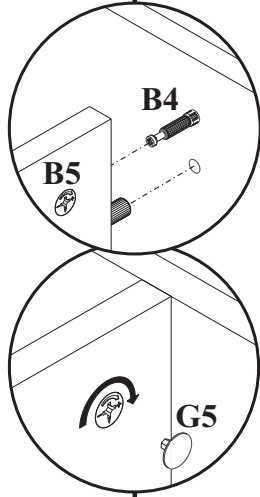

VIAM019

60 min

NO	Dim.		Col.-No	Qty
1	570	284	1	1
2	570	284	1	1
3	602	284	1	2
4	566	249	1	1
5	80	596	1	1
6	594	541	1	1
7	582	580	1	1

SWITCH WW 3

A1 X8 ø8x36	B4 X8	G5 X8	B5 X8 ø15x12	ZR1 X2	D6 X4 USØ3,5x30
E1 X2 Ø26 H=0	E2 X2 H=0	D10 X4 USØ3,5x13	G20 X4	P2 X4	UP13 X4 UPØ3x16
OD X1 L=71,5	S1 X8	KR2 X2	G2 X1	LED X1 X1	

SWITCH WW 3

1

2

SWITCH WW 3

3

3

4

SWITCH WW 3

5

6

SWITCH WW 3

7

8