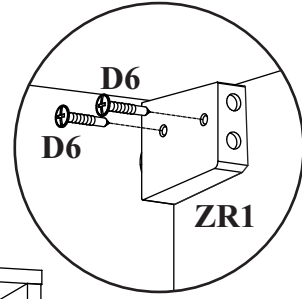

SWITCH WW 3

5