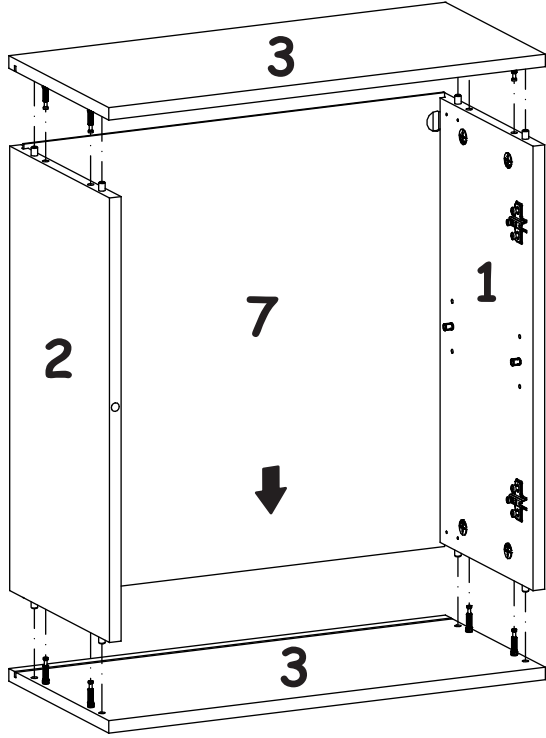

VIAM019

60 min

NO	Dim.		Col.-No	Qty
1	570	284	1	1
2	570	284	1	1
3	602	284	1	2
4	566	249	1	1
5	80	596	1	1
6	594	541	1	1
7	582	580	1	1

SWITCH WW 3

A1 X8 ø8x36	B4 X8	G5 X8	B5 X8 ø15x12	ZR1 X2	D6 X4 USØ3,5x30
E1 X2 Ø26 H=0	E2 X2 H=0	D10 X4 USØ3,5x13	G20 X4	P2 X4	UP13 X4 UPØ3x16
OD X1 L=71,5	S1 X8	KR2 X2	G2 X1	LED X1 X1	

SWITCH WW 3

1

2

SWITCH WW 3

3

3

4

SWITCH WW 3