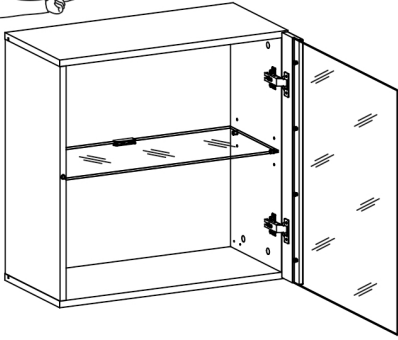

VIAM019

60 min

NO	Dim.		Col.-No	Qty
1	570	284	1	1
2	570	284	1	1
3	602	284	1	2
4	566	249	1	1
5	80	596	1	1
6	594	541	1	1
7	582	580	1	1

SWITCH WW 3

A1 X8 ø8x36	B4 X8	G5 X8	B5 X8 ø15x12	ZR1 X2	D6 X4 USØ3,5x30
E1 X2 Ø26 H=0	E2 X2 H=0	D10 X4 USØ3,5x13	G20 X4	P2 X4	UP13 X4 UPØ3x16
OD X1 L=71,5	S1 X8	KR2 X2	G2 X1	LED X1 X1	