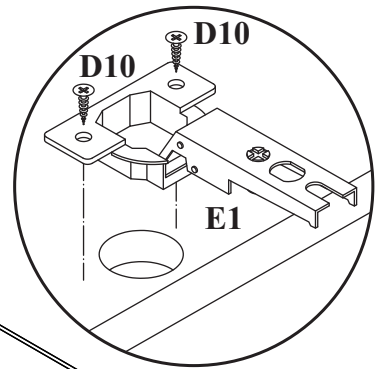

VIAM019

60 min

NO	Dim.		Col.-No	Qty
1	570	284	1	1
2	570	284	1	1
3	602	284	1	2
4	566	249	1	1
5	80	596	1	1
6	594	541	1	1
7	582	580	1	1

SWITCH WW 3

A1 X8 ø8x36	B4 X8	G5 X8	B5 X8 ø15x12	ZR1 X2	D6 X4 USØ3,5x30
E1 X2 Ø26 H=0	E2 X2 H=0	D10 X4 USØ3,5x13	G20 X4	P2 X4	UP13 X4 UPØ3x16
OD X1 L=71,5	S1 X8	KR2 X2	G2 X1	LED X1 X1	

SWITCH WW 3

1

2

SWITCH WW 3

3

3

4

SWITCH WW 3