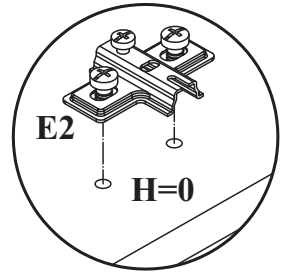

VIAM019

60 min

NO	Dim.		Col.-No	Qty
1	570	284	1	1
2	570	284	1	1
3	602	284	1	2
4	566	249	1	1
5	80	596	1	1
6	594	541	1	1
7	582	580	1	1

SWITCH WW 3

A1 X8 ø8x36	B4 X8	G5 X8	B5 X8 ø15x12	ZR1 X2	D6 X4 USØ3,5x30
E1 X2 Ø26 H=0	E2 X2 H=0	D10 X4 USØ3,5x13	G20 X4	P2 X4	UP13 X4 UPØ3x16
OD X1 L=71,5	S1 X8	KR2 X2	G2 X1	LED X1 X1	

SWITCH WW 3

1

2

SWITCH WW 3

3

3

4

SWITCH WW 3