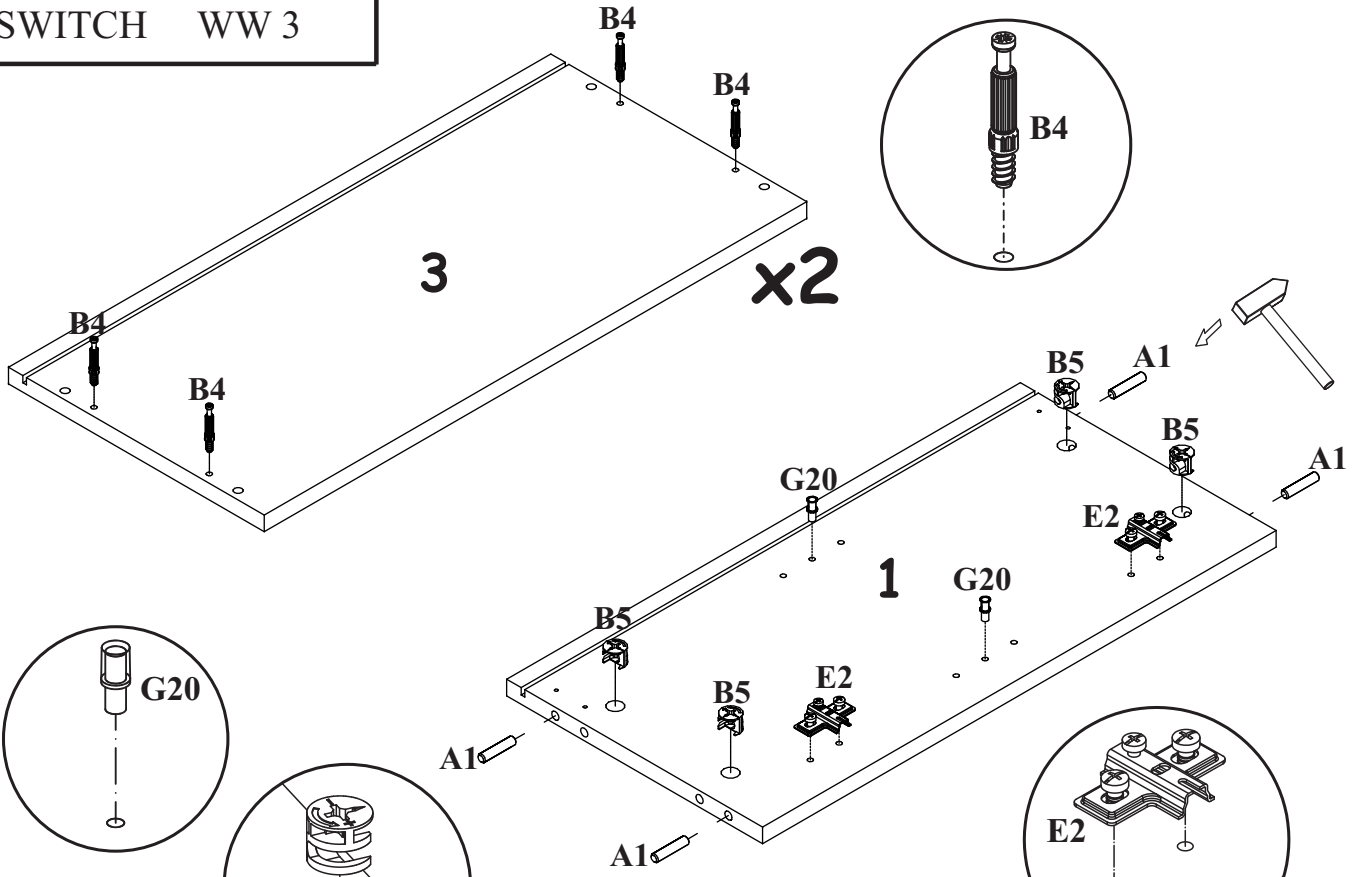

VIAM019

60 min

NO	Dim.		Col.-No	Qty
1	570	284	1	1
2	570	284	1	1
3	602	284	1	2
4	566	249	1	1
5	80	596	1	1
6	594	541	1	1
7	582	580	1	1

SWITCH WW 3

A1 X8 ø8x36	B4 X8	G5 X8	B5 X8 ø15x12	ZR1 X2	D6 X4 USØ3,5x30
E1 X2 Ø26 H=0	E2 X2 H=0	D10 X4 USØ3,5x13	G20 X4	P2 X4	UP13 X4 UPØ3x16
OD X1 L=71,5	S1 X8	KR2 X2	G2 X1	LED X1 X1	

SWITCH WW 3

1

2

SWITCH WW 3

3

3

4

SWITCH WW 3