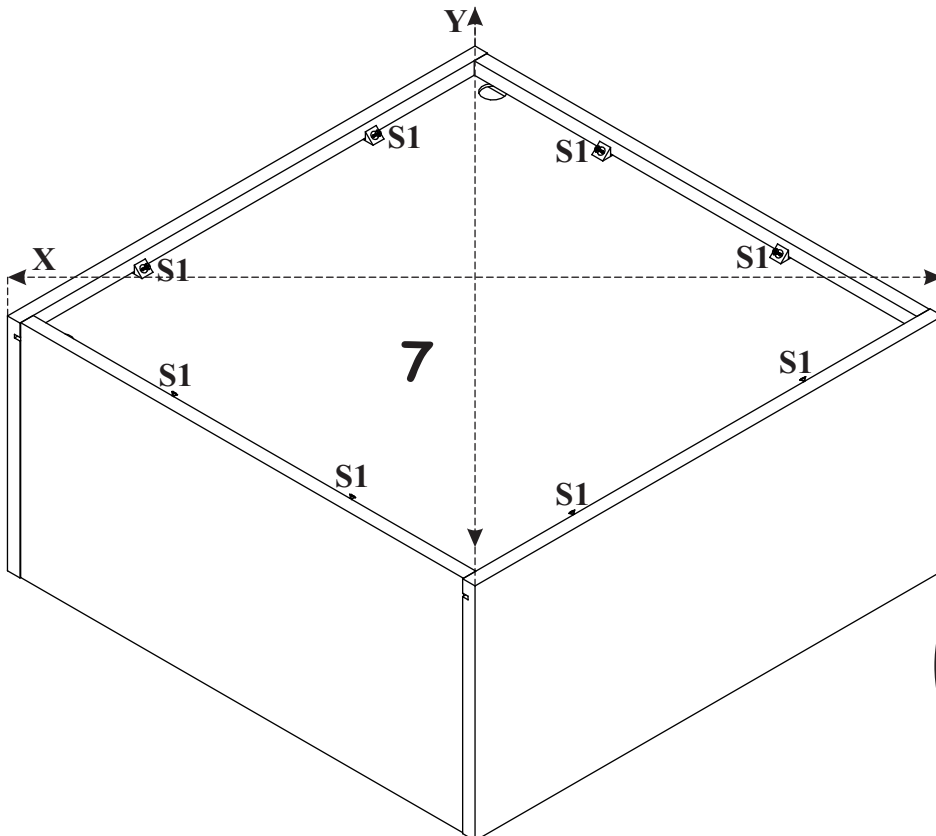

VIAM019

60 min

NO	Dim.		Col.-No	Qty
1	570	284	1	1
2	570	284	1	1
3	602	284	1	2
4	566	249	1	1
5	80	596	1	1
6	594	541	1	1
7	582	580	1	1

SWITCH WW 3

A1 X8 ø8x36	B4 X8	G5 X8	B5 X8 ø15x12	ZR1 X2	D6 X4 USØ3,5x30
E1 X2 Ø26 H=0	E2 X2 H=0	D10 X4 USØ3,5x13	G20 X4	P2 X4	UP13 X4 UPØ3x16
OD X1 L=71,5	S1 X8	KR2 X2	G2 X1	LED X1 X1	

SWITCH WW 3

1

2

SWITCH WW 3

3

3

4

SWITCH WW 3