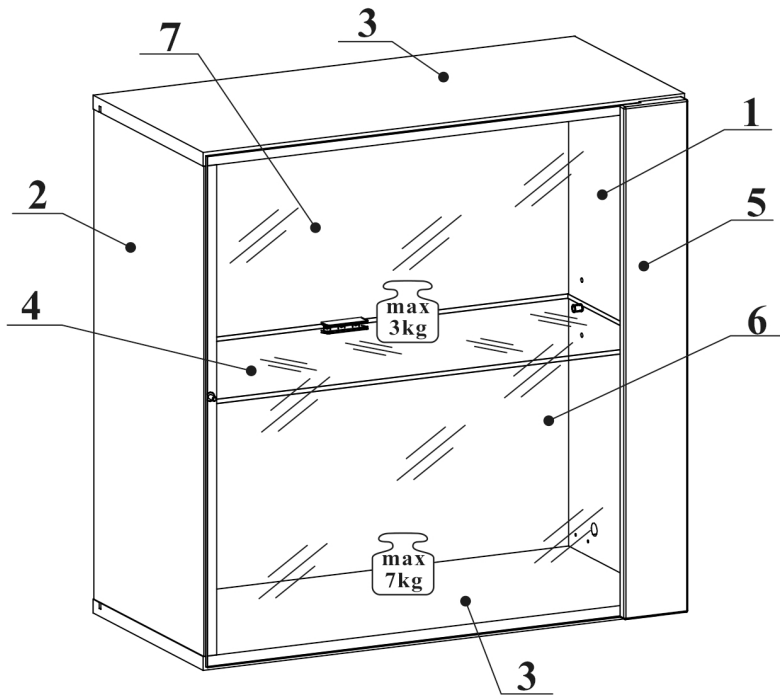

VIAM019

60 min

NO	Dim.		Col.-No	Qty
1	570	284	1	1
2	570	284	1	1
3	602	284	1	2
4	566	249	1	1
5	80	596	1	1
6	594	541	1	1
7	582	580	1	1

SWITCH WW 3

A1 X8 ø8x36	B4 X8	G5 X8	B5 X8 ø15x12	ZR1 X2	D6 X4 USØ3,5x30
E1 X2 Ø26 H=0	E2 X2 H=0	D10 X4 USØ3,5x13	G20 X4	P2 X4	UP13 X4 UPØ3x16
OD X1 L=71,5	S1 X8	KR2 X2	G2 X1	LED X1 X1	

SWITCH WW 3

1

2

SWITCH WW 3

3

3

4

SWITCH WW 3