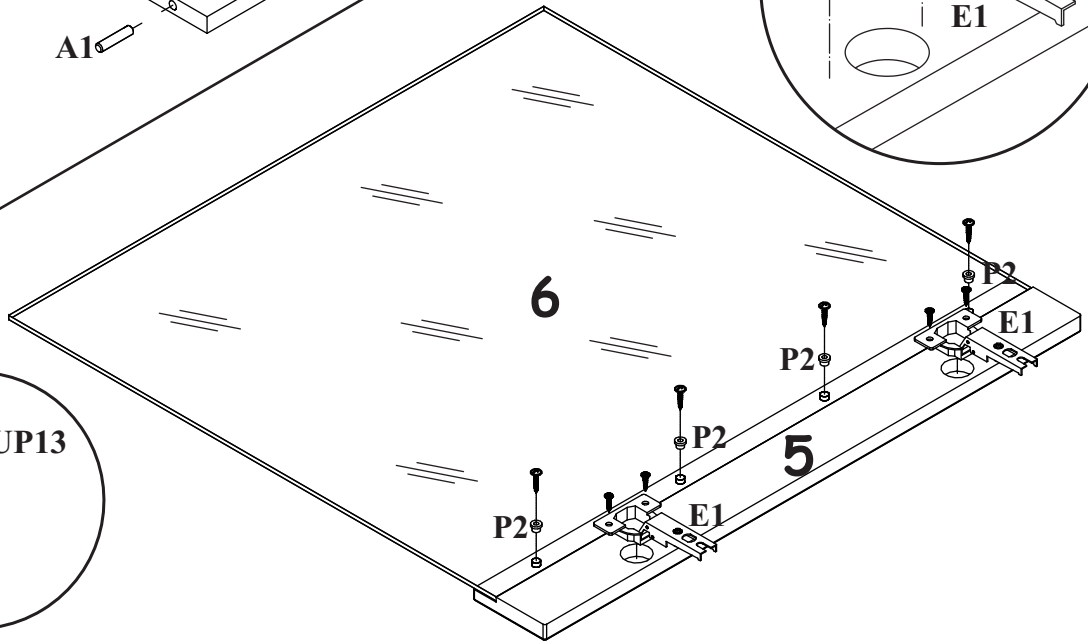

VIAM019

60 min

NO	Dim.		Col.-No	Qty
1	570	284	1	1
2	570	284	1	1
3	602	284	1	2
4	566	249	1	1
5	80	596	1	1
6	594	541	1	1
7	582	580	1	1

SWITCH WW 3

A1 X8 ø8x36	B4 X8	G5 X8	B5 X8 ø15x12	ZR1 X2	D6 X4 USØ3,5x30
E1 X2 Ø26 H=0	E2 X2 H=0	D10 X4 USØ3,5x13	G20 X4	P2 X4	UP13 X4 UPØ3x16
OD X1 L=71,5	S1 X8	KR2 X2	G2 X1	LED X1 X1	

SWITCH WW 3

1

2

SWITCH WW 3

3

3

4

SWITCH WW 3