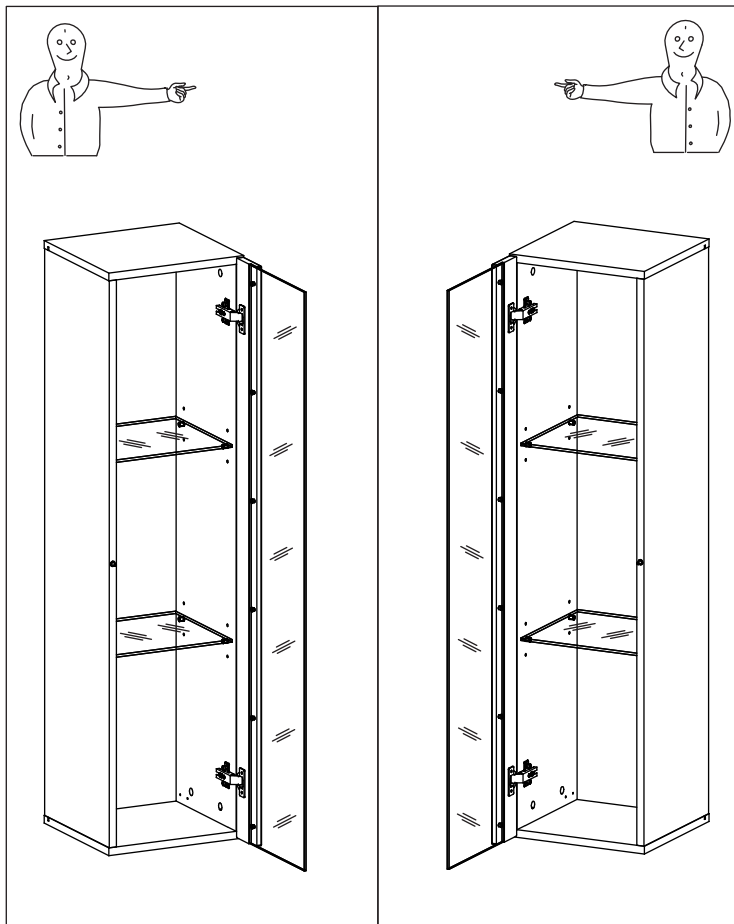

RECOMENDACIONES

Recommandations - Consigli - Recomendações -
Aanbevelingen - Empfehlungen

- ES** Los tacos y tornillos incluidos no son aptos para paredes de pladur.
- EN** The included plugs and screws are not suitable for drywall.
- DE** Die mitgelieferten Dübel und Schrauben sind nicht für Gipswände geeignet.
- FR** Les chevilles et les vis fournies ne conviennent pas aux murs en placoplâtre.
- IT** I tasselli e le viti in dotazione non sono adatti alle pareti in cartongesso.
- NL** De meegeleverde pluggen en schroeven zijn niet geschikt voor gipswanden.
- PT** As buchas e os parafusos incluídos não são adequados para paredes de pladur.

VIAM020

60 min

NO	Dim.		Col.-No	Qty
1	1170	284	1	1
2	1170	284	1	1
3	302	284	1	2
4	266	249	1	2
5	80	1196	1	1
6	1194	241	1	1
7	1182	280	1	1

A1 X8 ø8x36	B4 X8	G5 X8	B5 X8 ø15x12	ZR1 X2	D6 X4 USØ3,5x30
E1 X2 Ø26 H=0	E2 X2 H=0	D10 X4 USØ3,5x13	G20 X8	P2 X6	UP13 X6 UPØ3x16
OD X1 L=71,5	S1 X8	KR2 X2	G2 X1	LED X1 X2	