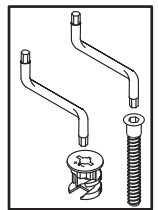

RECOMENDACIONES

Recommandations - Consigli - Recomendações -
Aanbevelingen - Empfehlungen

- ES** Los tacos y tornillos incluidos no son aptos para paredes de pladur.
- EN** The included plugs and screws are not suitable for drywall.
- DE** Die mitgelieferten Dübel und Schrauben sind nicht für Gipswände geeignet.
- FR** Les chevilles et les vis fournies ne conviennent pas aux murs en placoplâtre.
- IT** I tasselli e le viti in dotazione non sono adatti alle pareti in cartongesso.
- NL** De meegeleverde pluggen en schroeven zijn niet geschikt voor gipswanden.
- PT** As buchas e os parafusos incluídos não são adequados para paredes de pladur.

VIAM020

60 min

NO	Dim.		Col.-No	Qty
1	1170	284	1	1
2	1170	284	1	1
3	302	284	1	2
4	266	249	1	2
5	80	1196	1	1
6	1194	241	1	1
7	1182	280	1	1

A1 X8 ø8x36	B4 X8	G5 X8	B5 X8 ø15x12	ZR1 X2	D6 X4 USØ3,5x30
E1 X2 Ø26 H=0	E2 X2 H=0	D10 X4 USØ3,5x13	G20 X8	P2 X6	UP13 X6 UPØ3x16
OD X1 L=71,5	S1 X8	KR2 X2	G2 X1	LED X1 X2	