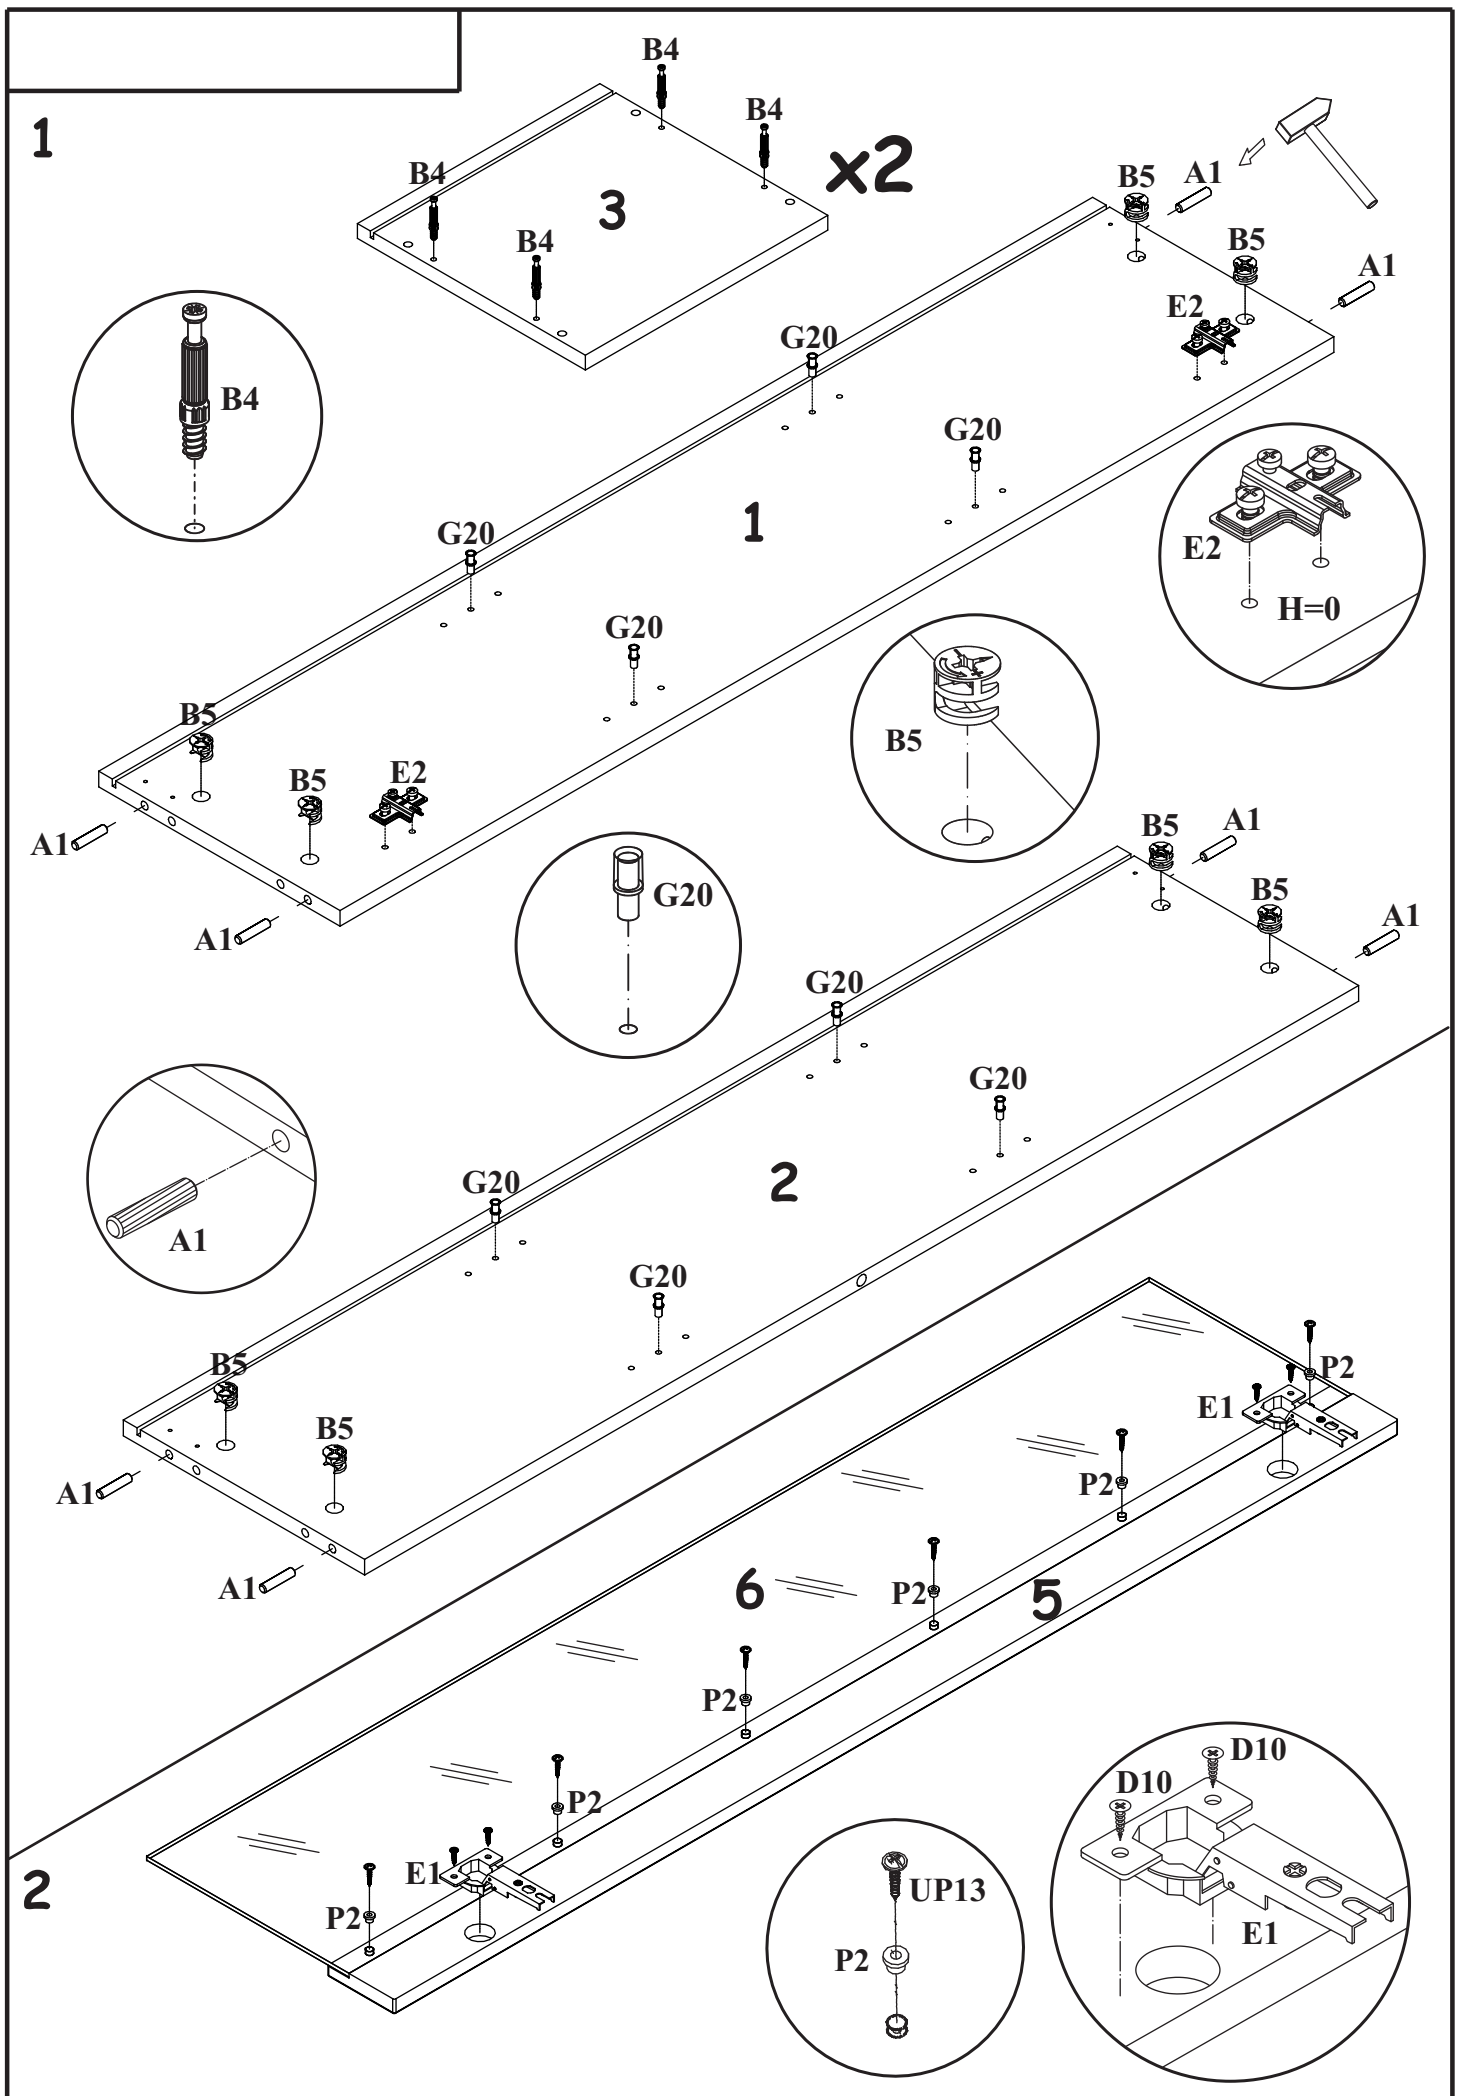

VIAM020

60 min

NO	Dim.		Col.-No	Qty
1	1170	284	1	1
2	1170	284	1	1
3	302	284	1	2
4	266	249	1	2
5	80	1196	1	1
6	1194	241	1	1
7	1182	280	1	1

A1 X8 ø8x36	B4 X8	G5 X8	B5 X8 ø15x12	ZR1 X2	D6 X4 USØ3,5x30
E1 X2 Ø26 H=0	E2 X2 H=0	D10 X4 USØ3,5x13	G20 X8	P2 X6	UP13 X6 UPØ3x16
OD X1 L=71,5	S1 X8	KR2 X2	G2 X1	LED X1 X2	

5

6

7

8