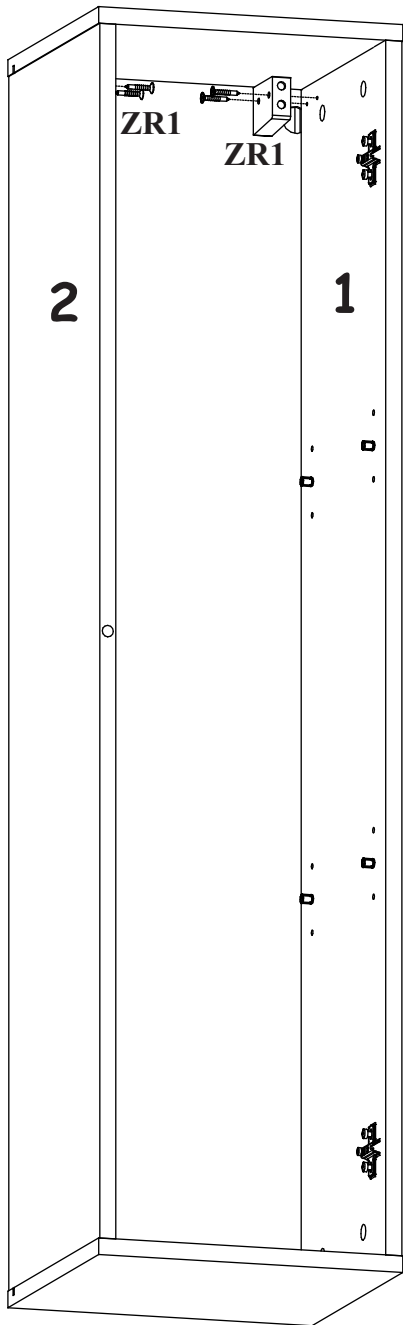

VIAM020

60 min

NO	Dim.		Col.-No	Qty
1	1170	284	1	1
2	1170	284	1	1
3	302	284	1	2
4	266	249	1	2
5	80	1196	1	1
6	1194	241	1	1
7	1182	280	1	1

A1 X8 ø8x36	B4 X8	G5 X8	B5 X8 ø15x12	ZR1 X2	D6 X4 USØ3,5x30
E1 X2 Ø26 H=0	E2 X2 H=0	D10 X4 USØ3,5x13	G20 X8	P2 X6	UP13 X6 UPØ3x16
OD X1 L=71,5	S1 X8	KR2 X2	G2 X1	LED X1 X2	

5

6

7

8