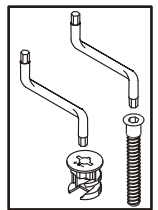

# RECOMENDACIONES

Recommandations - Consigli - Recomendações -  
Aanbevelingen - Empfehlungen

---

- ES** Los tacos y tornillos incluidos no son aptos para paredes de pladur.
- EN** The included plugs and screws are not suitable for drywall.
- DE** Die mitgelieferten Dübel und Schrauben sind nicht für Gipswände geeignet.
- FR** Les chevilles et les vis fournies ne conviennent pas aux murs en placoplâtre.
- IT** I tasselli e le viti in dotazione non sono adatti alle pareti in cartongesso.
- NL** De meegeleverde pluggen en schroeven zijn niet geschikt voor gipswanden.
- PT** As buchas e os parafusos incluídos não são adequados para paredes de pladur.

# TVAM058

NO	Dim.		Col.-No	Qty
1	268	384	1	1
2	268	384	1	1
3	1202	384	1	1
4	1202	384	1	1
5	268	364	1	1
7	1180	280	1	1
6	1196	296	1	1

A1 X12 ø8x36	B4 X12	G5 X12	B5 X12 ø15x12	ZR1 X3	D6 X6 USØ3,5x30
E1 X2 Ø26 H=0	E2 X2 H=0	D10 X10 USØ3,5x13	OD1 X1	S1 X10	BP1 X2
KR2 X3	G2 X1				