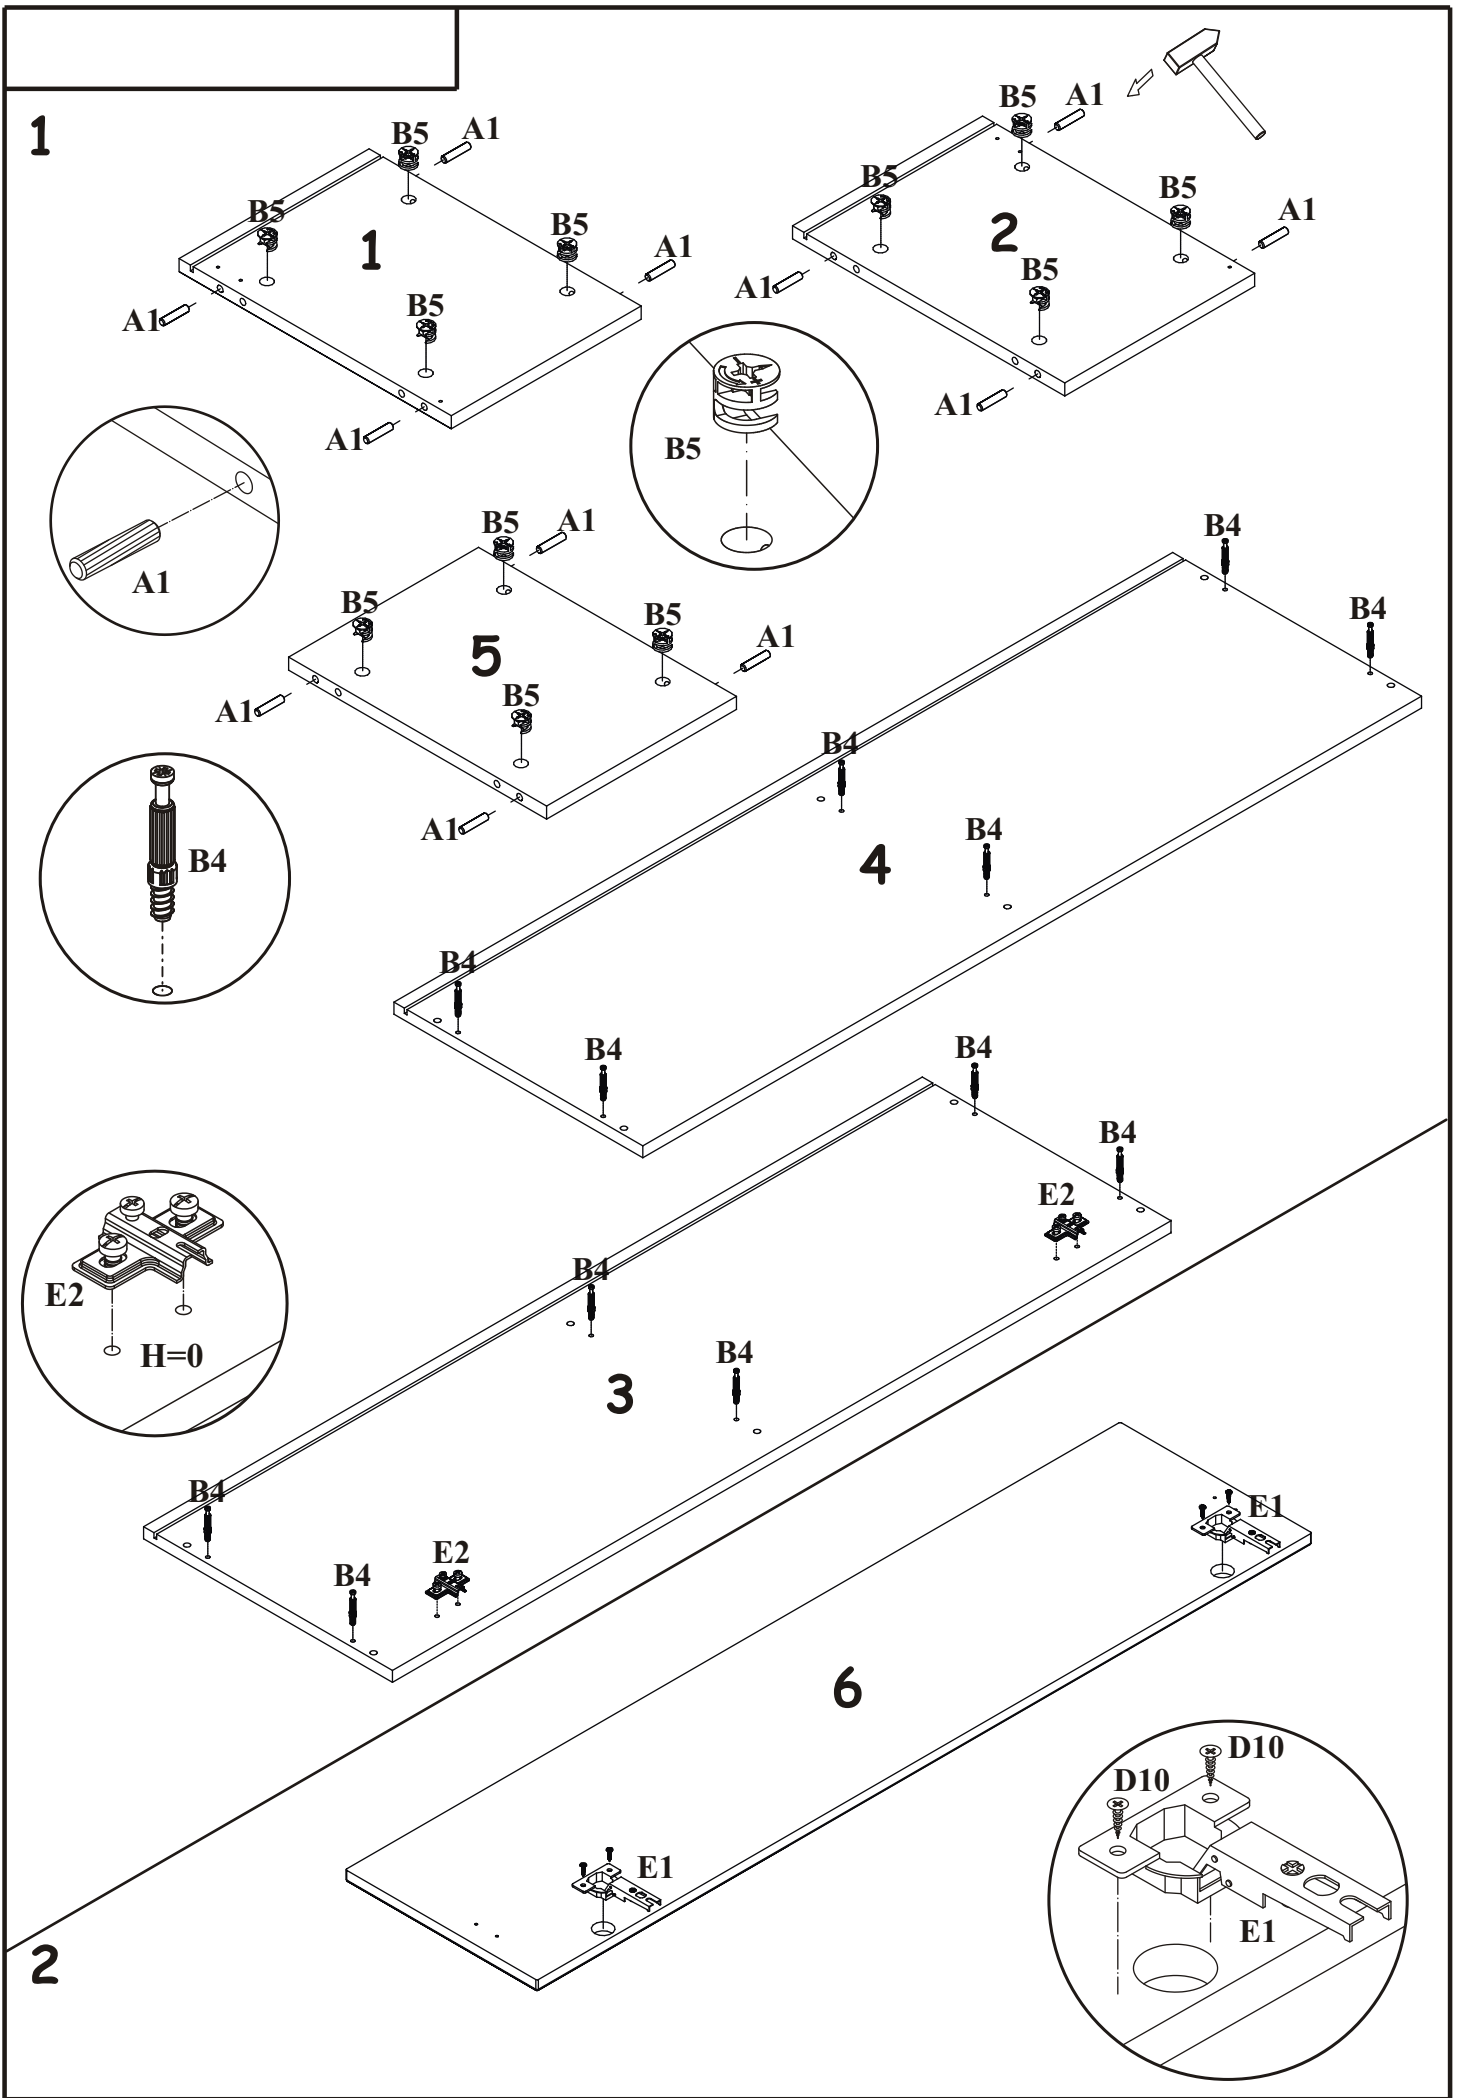

# RECOMENDACIONES

Recommandations - Consigli - Recomendações -  
Aanbevelingen - Empfehlungen

---

- ES** Los tacos y tornillos incluidos no son aptos para paredes de pladur.
- EN** The included plugs and screws are not suitable for drywall.
- DE** Die mitgelieferten Dübel und Schrauben sind nicht für Gipswände geeignet.
- FR** Les chevilles et les vis fournies ne conviennent pas aux murs en placoplâtre.
- IT** I tasselli e le viti in dotazione non sono adatti alle pareti in cartongesso.
- NL** De meegeleverde pluggen en schroeven zijn niet geschikt voor gipswanden.
- PT** As buchas e os parafusos incluídos não são adequados para paredes de pladur.

# TVAM058

NO	Dim.		Col.-No	Qty
1	268	384	1	1
2	268	384	1	1
3	1202	384	1	1
4	1202	384	1	1
5	268	364	1	1
7	1180	280	1	1
6	1196	296	1	1

A1 X12 ø8x36	B4 X12	G5 X12	B5 X12 ø15x12	ZR1 X3	D6 X6 USØ3,5x30
E1 X2 Ø26 H=0	E2 X2 H=0	D10 X10 USØ3,5x13	OD1 X1	S1 X10	BP1 X2
KR2 X3	G2 X1				

3

4

5

6

7

8

9