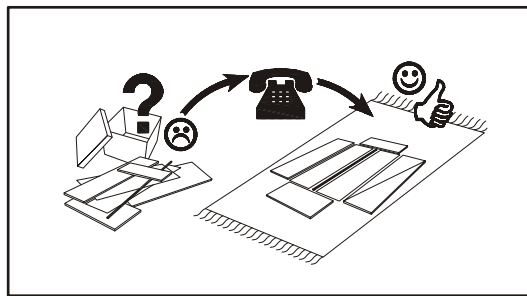

# RECOMENDACIONES

Recommandations - Consigli - Recomendações -  
Aanbevelingen - Empfehlungen

---

- ES** Los tacos y tornillos incluidos no son aptos para paredes de pladur.
- EN** The included plugs and screws are not suitable for drywall.
- DE** Die mitgelieferten Dübel und Schrauben sind nicht für Gipswände geeignet.
- FR** Les chevilles et les vis fournies ne conviennent pas aux murs en placoplâtre.
- IT** I tasselli e le viti in dotazione non sono adatti alle pareti in cartongesso.
- NL** De meegeleverde pluggen en schroeven zijn niet geschikt voor gipswanden.
- PT** As buchas e os parafusos incluídos não são adequados para paredes de pladur.

# TVAM058

NO	Dim.		Col.-No	Qty
1	268	384	1	1
2	268	384	1	1
3	1202	384	1	1
4	1202	384	1	1
5	268	364	1	1
7	1180	280	1	1
6	1196	296	1	1

A1 X12 ø8x36	B4 X12	G5 X12	B5 X12 ø15x12	ZR1 X3	D6 X6 USØ3,5x30
E1 X2 Ø26 H=0	E2 X2 H=0	D10 X10 USØ3,5x13	OD1 X1	S1 X10	BP1 X2
KR2 X3	G2 X1				