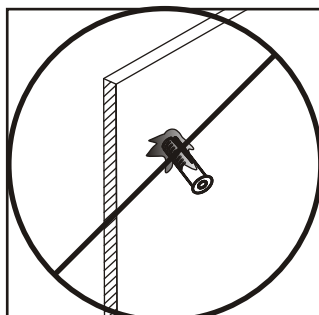

A1 X12 ø8x36	B4 X12	G5 X12	B5 X12 ø15x12	ZR1 X3	D6 X6 USØ3,5x30
E1 X2 Ø26 H=0	E2 X2 H=0	D10 X10 USØ3,5x13	OD1 X1	S1 X10	BP1 X2
KR2 X3	G2 X1