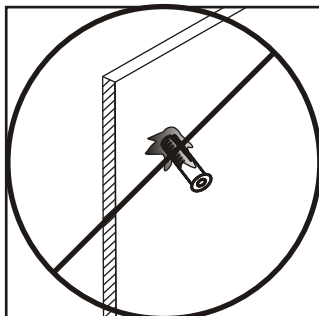

# SWITCH PW 2

10 min

NO	Dim.		Col.-No	Qty
1	1202	200	1	1

SWITCH PW 2

SWITCH PW 2