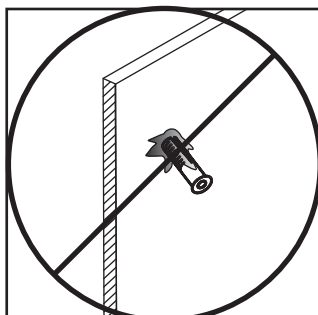

A1 X8 ø8x36	B4 X8	G5 X8	B5 X8 ø15x12	ZR1 X2	D6 X4 USØ3,5x30
E1 X2 Ø26 H=0	E2 X2 H=0	D10 X4 USØ3,5x13	G20 X4	P2 X4	UP13 X4 UPØ3x16
OD X1 L=71,5	S1 X8	KR2 X2	G2 X1	LED X1 X1