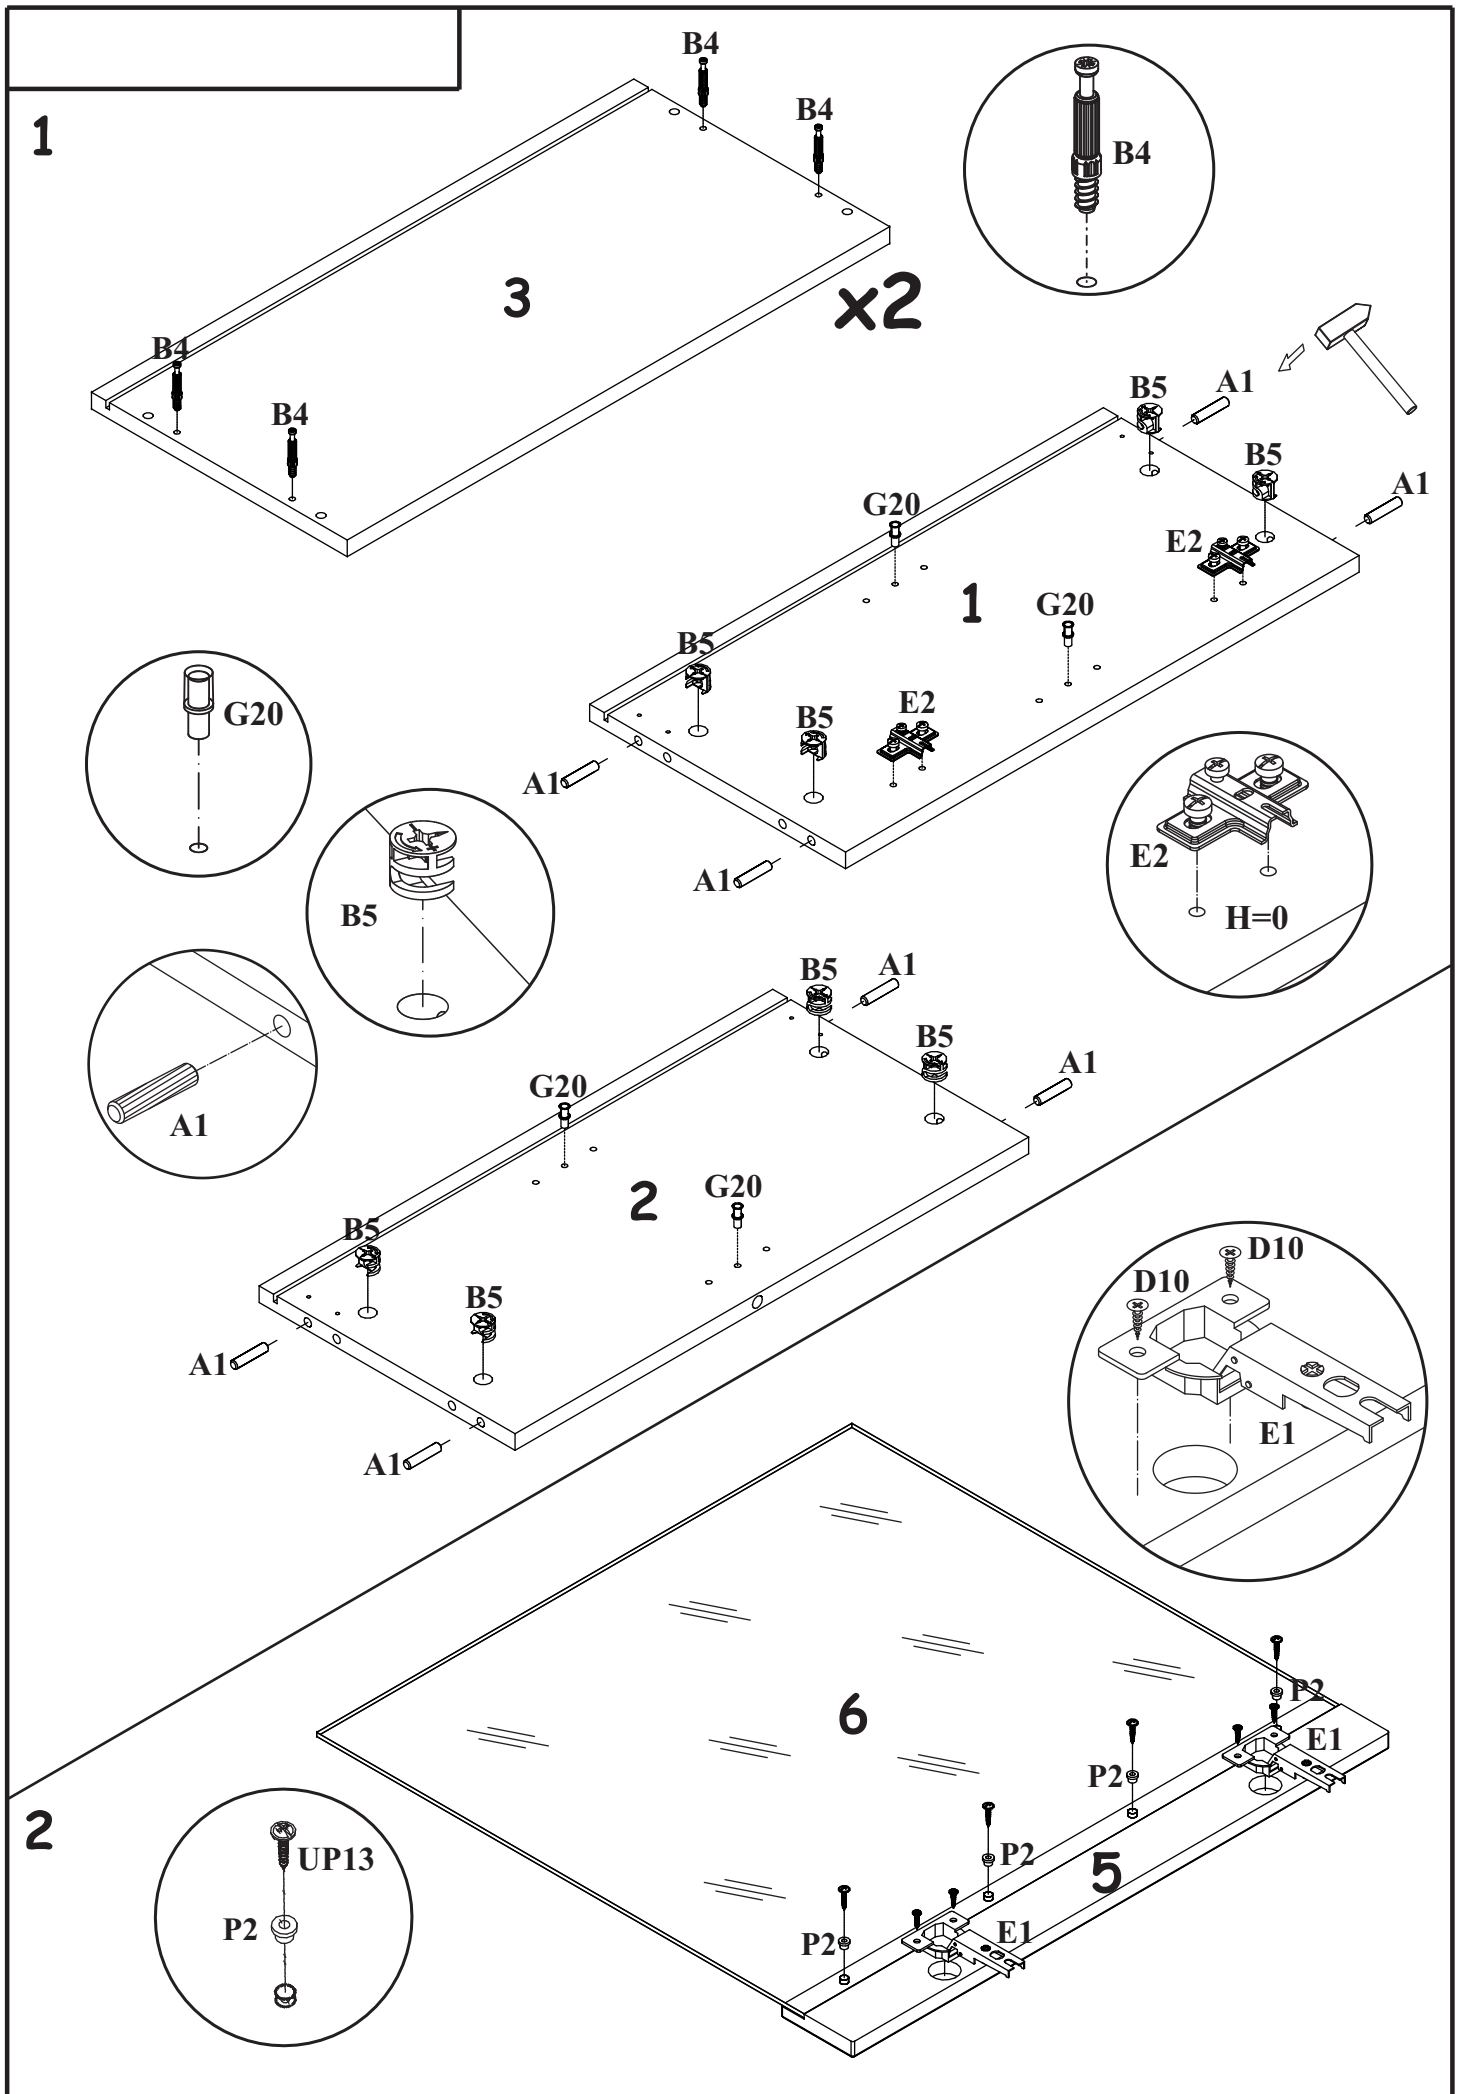

# MSAM105

VIAM019

60 min

NO	Dim.		Col.-No	Qty
1	570	284	1	1
2	570	284	1	1
3	602	284	1	2
4	566	249	1	1
5	80	596	1	1
6	594	541	1	1
7	582	580	1	1

A1 X8 ø8x36	B4 X8	G5 X8	B5 X8 ø15x12	ZR1 X2	D6 X4 USØ3,5x30
E1 X2 Ø26 H=0	E2 X2 H=0	D10 X4 USØ3,5x13	G20 X4	P2 X4	UP13 X4 UPØ3x16
OD X1 L=71,5	S1 X8	KR2 X2	G2 X1	LED X1 X1	

3

3

4

5

6

7

8

# SWITCH PW 2

10 min

NO	Dim.		Col.-No	Qty
1	1202	200	1	1

SWITCH PW 2

SWITCH PW 2